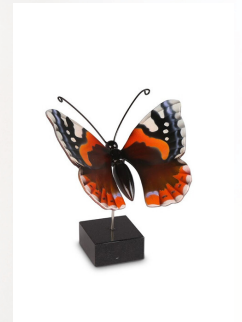

Lämplig för

Inomhus

161,00

102364

Fjäril miniurna 'Amiral'

Artikelnummer

102364

Form / tema / symbol