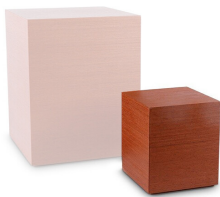

100956

Mini träurna

Artikelnummer

100956

Form / tema / symbol

Klot, rektangel, kvadrat & triangel

Storlek (h x b x d i cm)

15 x 12.5 x 12.5

Innehåll i liter

0.5

Lämplig för

Inomhus

345,00