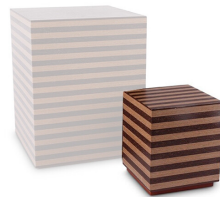

100957

Mini träurna

Artikelnummer

100957

Form / tema / symbol

Klot, rektangel, kvadrat & triangel

Storlek (h x b x d i cm)

15 x 12.5 x 12.5

Innehåll i liter

0.5

Lämplig för

Inomhus

345,00